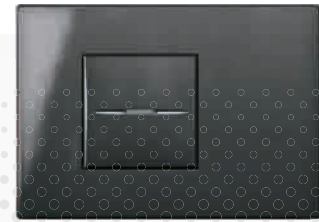

AxoluteAir

Axolute^{Air}

blanca

HW4819HD

blanco mate
personalizable

HW4819AW

tech

HW4819HC

antracita

HW4819HS

HW4803HD

HW4803AW

HW4803HC

HW4803HS

HW4804HD

HW4804AW

HW4804HC

HW4804HS