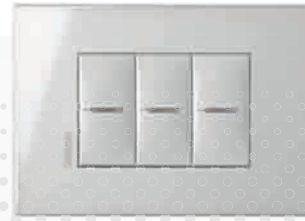

AxoluteAir

Axolute^{Air}

blanca

HW4819HD

blanco mate
personalizable

HW4819AW

tech

HW4819HC

antracita

HW4819HS

HW4803HD

HW4803AW

HW4803HC

HW4803HS

HW4804HD

HW4804AW

HW4804HC

HW4804HS