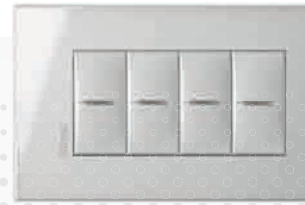

AxoluteAir

Axolute^{Air}

blanca

HW4819HD

blanco mate
personalizable

HW4819AW

tech

HW4819HC

antracita

HW4819HS

HW4803HD

HW4803AW

HW4803HC

HW4803HS

HW4804HD

HW4804AW

HW4804HC

HW4804HS